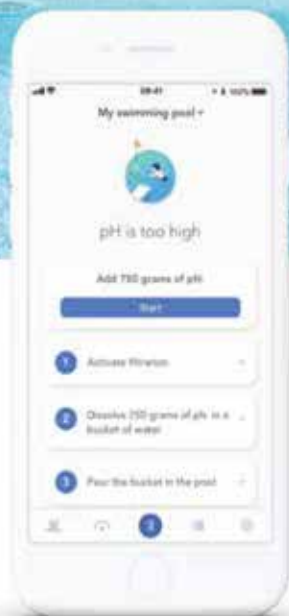

blue connect

ANALIZZATORE INTELLIGENTE
PER PISCINE

L'analizzatore
intelligente che
monitora la vostra
piscina 24/24

esi piscine

Con app

- > Informazioni in tempo reale sulle condizioni dell'acqua

blue connect

ANALIZZATORE INTELLIGENTE PER PISCINE

La soluzione per prendersi cura
e godersi la propria piscina

Sensore innovativo multifunzione

Misura i principali parametri della piscina

- > Temperatura dell'acqua
- > pH
- > Concentrazione del disinfettante (Redox)
- > Conducibilità dell'acqua

Plug and Play

Blue Connect funziona in
ogni tipo di piscina e la sua
installazione avviene in soli
3 minuti

1

Scarica l'App

2

Connetti **Blue Connect**

3

Installa
nell'acqua

Installa nel locale
tecnico
(Blue Fit50)

4

Buon divertimento !

Un assistente sempre pronto per la vostra piscina

- > Approfittate delle notifiche automatiche sul vostro smartphone
- > Risparmio di tempo e denaro grazie alla guida passo a passo
- > Monitoraggio a distanza in qualsiasi momento e da qualsiasi posizione